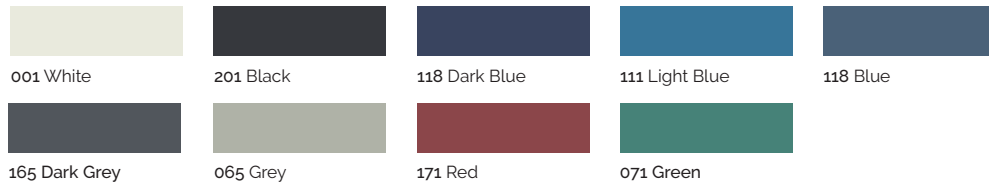

ANTI-FOULING

ALTURA 619 PLUS P619

Premium hard anti-fouling with high copper content
Antivegetativa dura di qualità superiore ad alto contenuto di rame
Antifouling dur de qualité supérieure à haute teneur en cuivre
Antiincrustante premium dura con alto contenido en cobre

001 White
201 Black
118 Dark Blue
111 Light Blue
171 Red
Special order:
071 Green
165 Dark Grey

SCIROCCO 622 PLUS P622

Hard anti-fouling with high copper content
Antivegetativa dura ad alto contenuto di rame
Antifouling dur à haute teneur en cuivre
Antiincrustante dura con alto contenido en cobre

001 White
201 Black
118 Dark Blue
111 Light Blue
171 Red

ADMIRAL 933 PLUS P933

Top quality self polishing anti-fouling
Antivegetativa autolevigante di alta qualità
Antifouling auto-polissant de qualité supérieure
Antiincrustante autopulimentante de alta calidad

001 White
201 Black
118 Dark Blue
111 Light Blue
171 Red

CROSSOVER 615

Self polishing anti-fouling with bright colours
Antivegetativa autolevigante dai colori brillanti
Antifouling auto-polissant aux couleurs vives
Antiincrustante autopulimentante con colores brillantes

001 White
201 Black
118 Dark Blue
171 Red

ORION EXTRA 618

Antifouling for propellers, shafts and outdrives
Antivegetativa per eliche, assi e piedi poppieri
Antifouling pour hélices, arbres et embases
Antiincrustante para hélices, ejes y codastes

001 White
065 Grey
201 Black