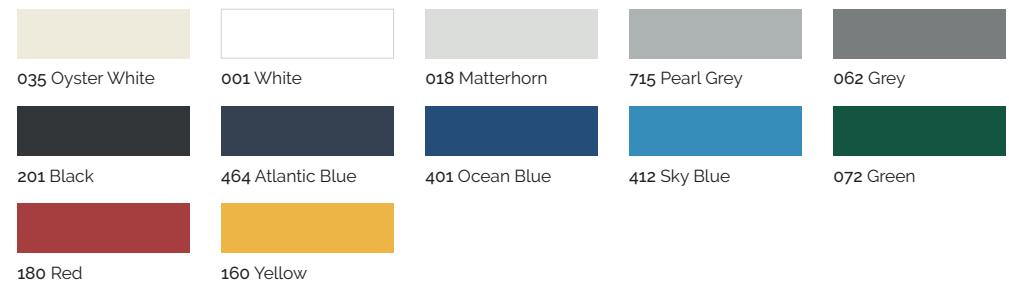

FUTURA 668

Two component polyurethane gloss enamel
Smalto poliuretano bicomponente brillante
Laque polyuréthane bi-composant brillante
Esmalte poliuretánico bicomponente brillante