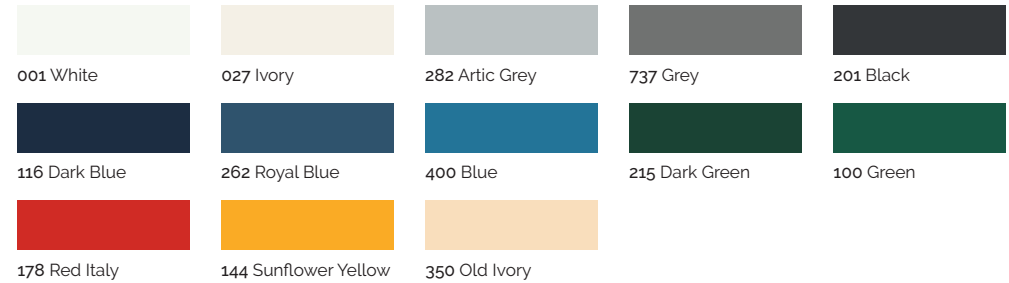

TOPCOATS

ALTURA TC 640

Modified alkyd gloss topcoat
Smalto alchidico modificato
Laque de finition alkyde brillante modifiée
Acabado brillante alquidico modificado